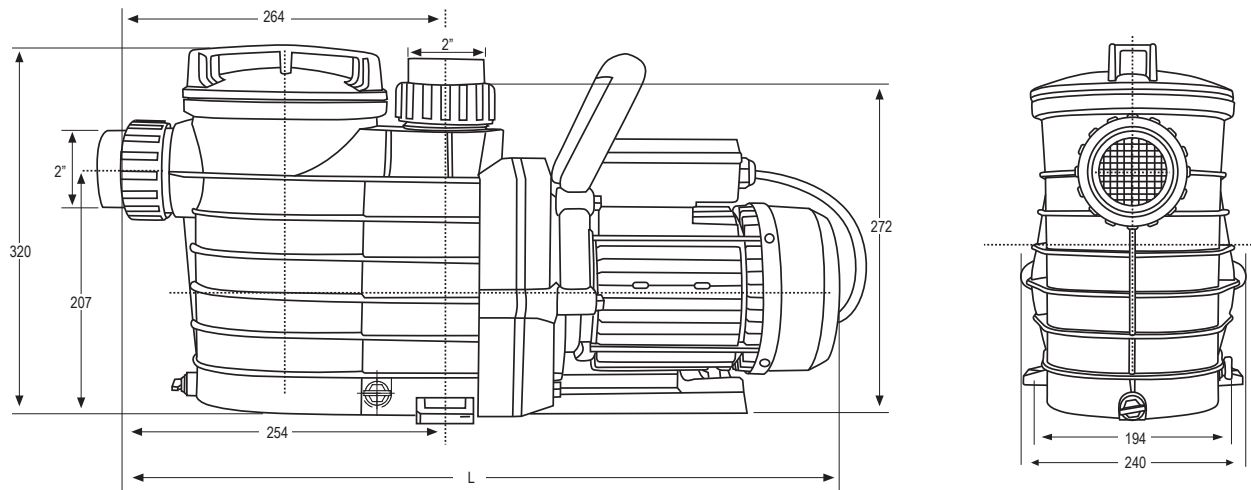

## DIMENSIONES

Dimensiones en mm.

CÓDIGO	L	PESO
		(kg)
SUPRA 15/1230	593	15.5
SUPRA 20/1230	593	17.5
SUPRA 25/1230	593	18.5
SUPRA 30/1230	593	20
SUPRA 30/3234	609	20