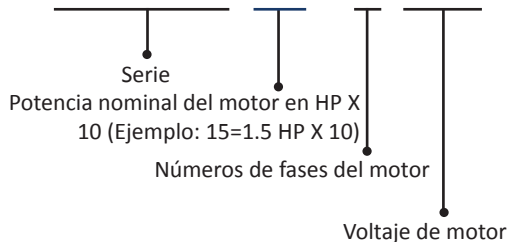

SERIE SUPRA

SUPRA15, SUPRA20, SUPRA25 Y SUPRA30

ESPECIFICACIONES

Las bombas SUPRA fueron diseñadas para recircular y realizar la filtración del agua en los sistemas de piscinas, sus altos estándares de calidad en materiales le permite ser una bomba muy atractiva y eficiente.

APLICACIONES

Ideales para recircular el agua en su piscina.

CARACTERÍSTICAS DE CONSTRUCCIÓN

- Cuerpo de la bomba y difusor en Polipropileno con carga de fibra de vidrio
- Impulsor fabricado en tecnopolímero Noryl® (PPO con Carga de fibra de vidrio)
- Incluye pre-filtro (trampa de pelo) en Polipropileno
- Tapa transparente en policarbonato
- Eje motor y tornillería en acero inoxidable
- Sello mecánico en carbón/ cerámica
- Tapón de drenado de fácil acceso
- Estator fabricado en aluminio
- Conexiones de succión y descarga a través de racores en 2" para cementar (en el caso de no utilizar los racores es posible hacer la conexión mediante la rosca "RECTA" hembra en 2")

MOTOR

- Asíncrono, dos polos
- Protección IP55
- Aislamiento clase F
- Servicio continuo
- La versión monofásica cuenta con 1.5 m de cable tomacorriente

CARACTERÍSTICAS DE OPERACIÓN

Rango de temperatura del fluido: 4°C a 50°C

Autocebante a 1.5 m.c.a.

Silenciosas 75 dB (decibeles)

DESCRIPCIÓN DEL CÓDIGO

SUPRA 15 / 1 230